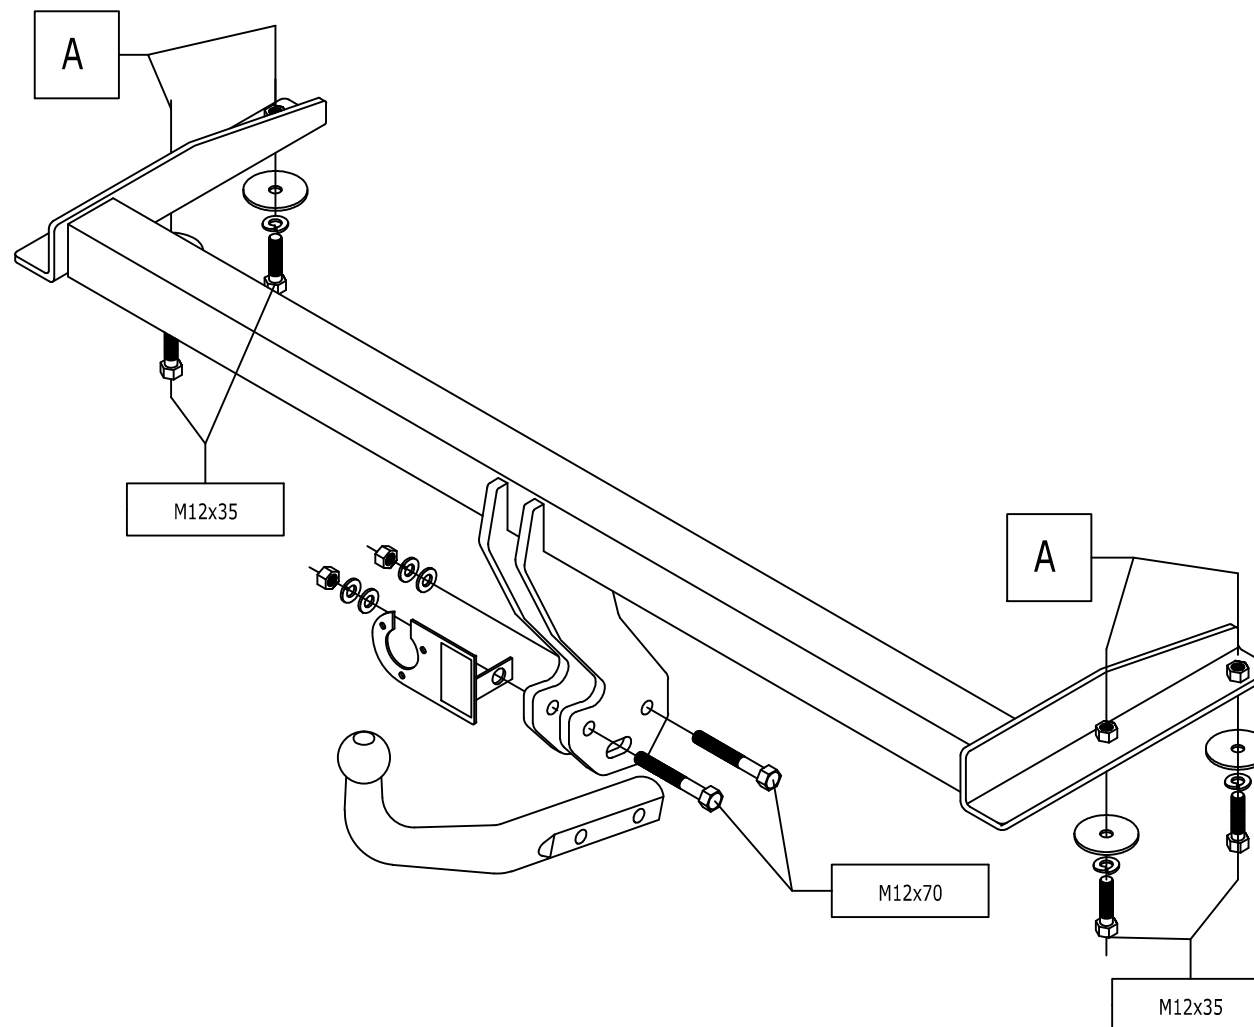

Volkswagen Golf III (3/5-d),
(rok prod.11/1991-1997),
Nr kat. A28875.

Moment skręcający dla śrub i nakrętek M8 25Nm; M10 55Nm; M12 85Nm; M14 135Nm ;M16 195Nm.