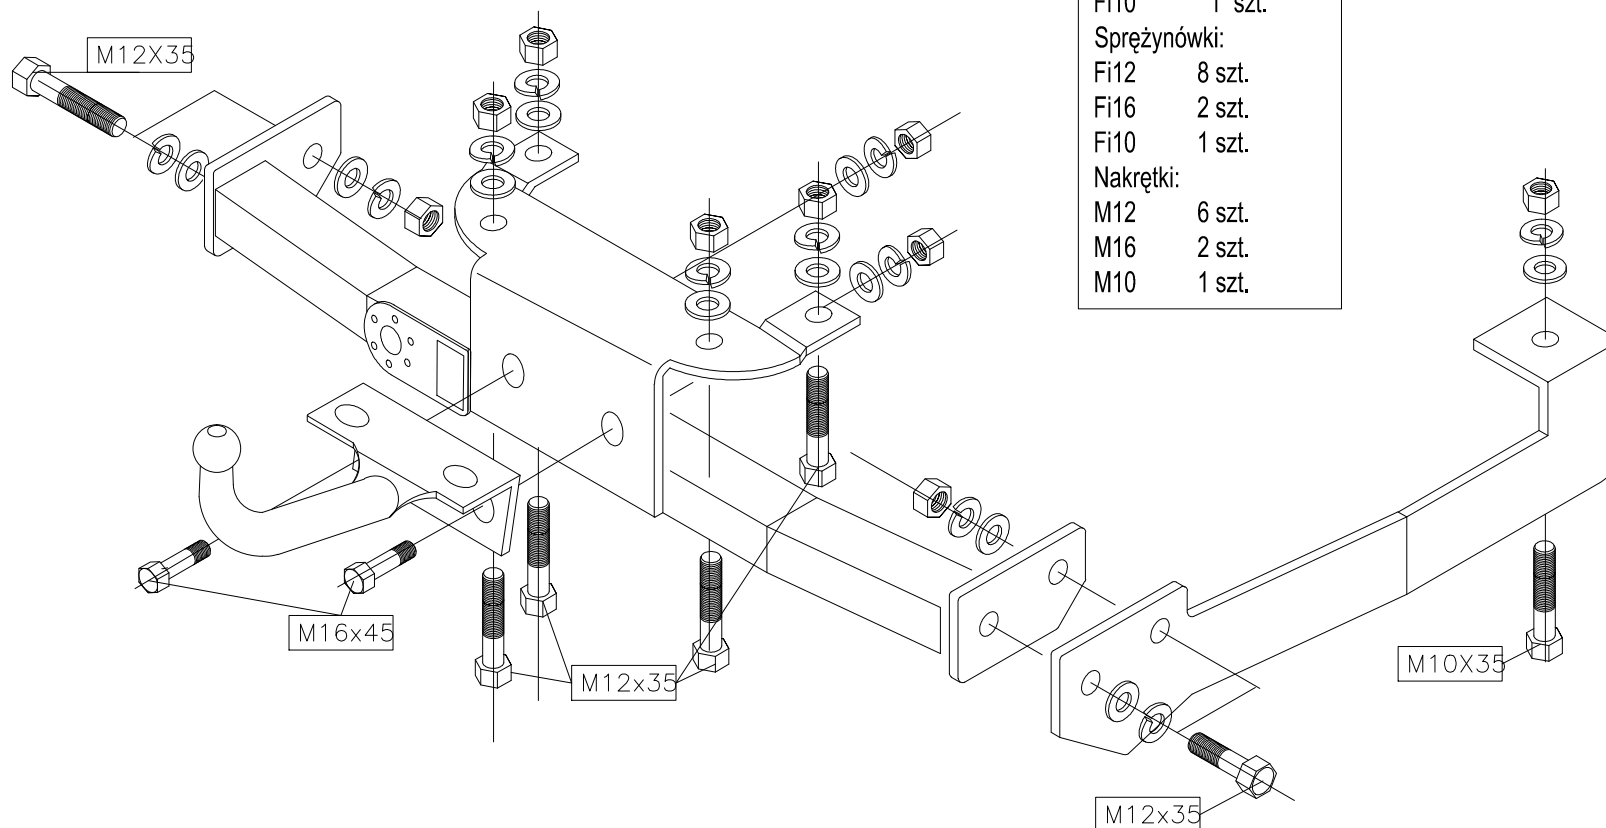

Renault Espace,
(rok prod.11/1996–10/2002),
Nr kat. A21667.

Zestaw śrubowy:

M12X35 8 szt.
M10X35 1 szt.
M16X45 2 szt.

Podkładki:

Fi12 8 szt.
Fi16 2 szt.
Fi10X30 1 szt.
Fi10 1 szt.

Sprężynówki:

Fi12 8 szt.
Fi16 2 szt.
Fi10 1 szt.

Nakrętki:

M12 6 szt.
M16 2 szt.
M10 1 szt.

Moment skręcający dla śrub i nakrętek M8 25Nm; M10 55Nm; M12 85Nm; M14 135Nm ;M16 195Nm.