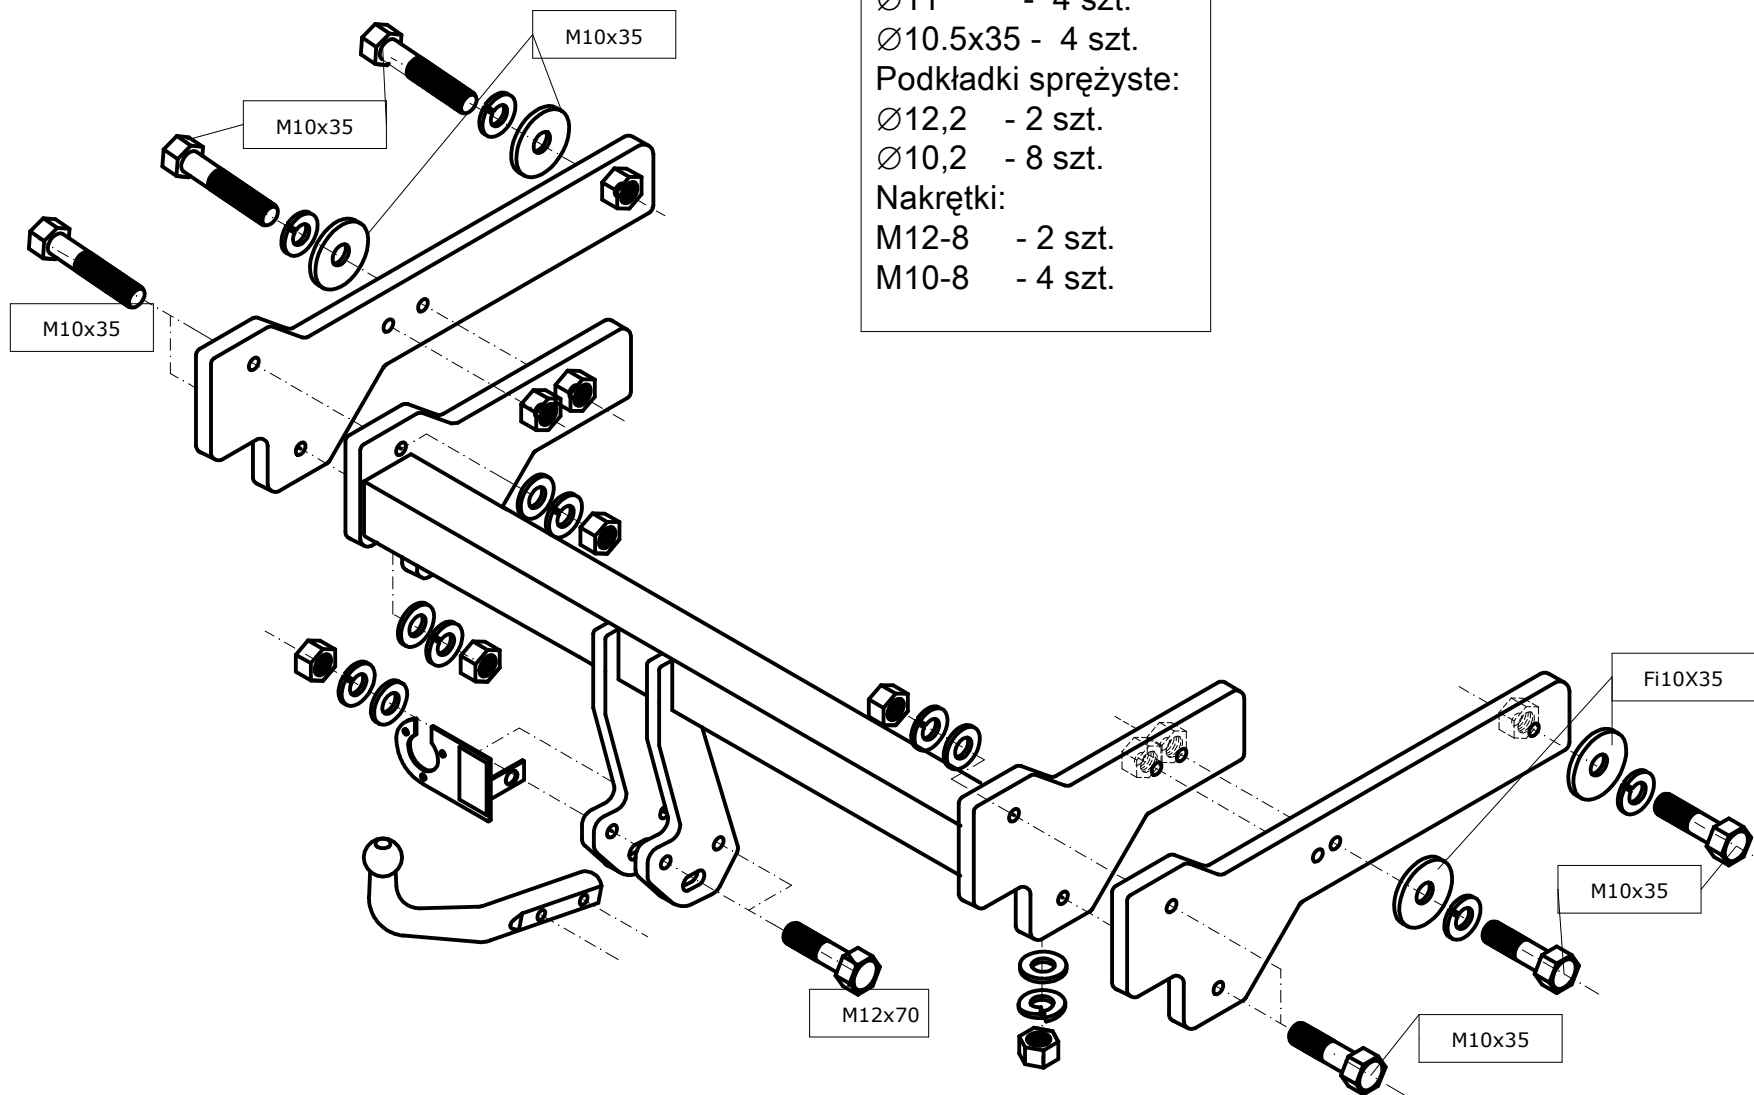

Skoda Fabia II (5-d),
(rok prod. od 06.2007),

Zestaw śrubowy:
M12x70-8.8 - 2 szt.
M10x35-8.8 - 8 szt.
Podkładki:
Ø13 - 2 szt.
Ø11 - 4 szt.
Ø10.5x35 - 4 szt.
Podkładki sprężyste:
Ø12,2 - 2 szt.
Ø10,2 - 8 szt.
Nakrętki:
M12-8 - 2 szt.
M10-8 - 4 szt.

HAK-POLY

BIZUB

Moment skręcający dla śrub i nakrętek M8 25Nm; M10 55Nm; M12 85Nm; M14 135Nm ;M16 195Nm.