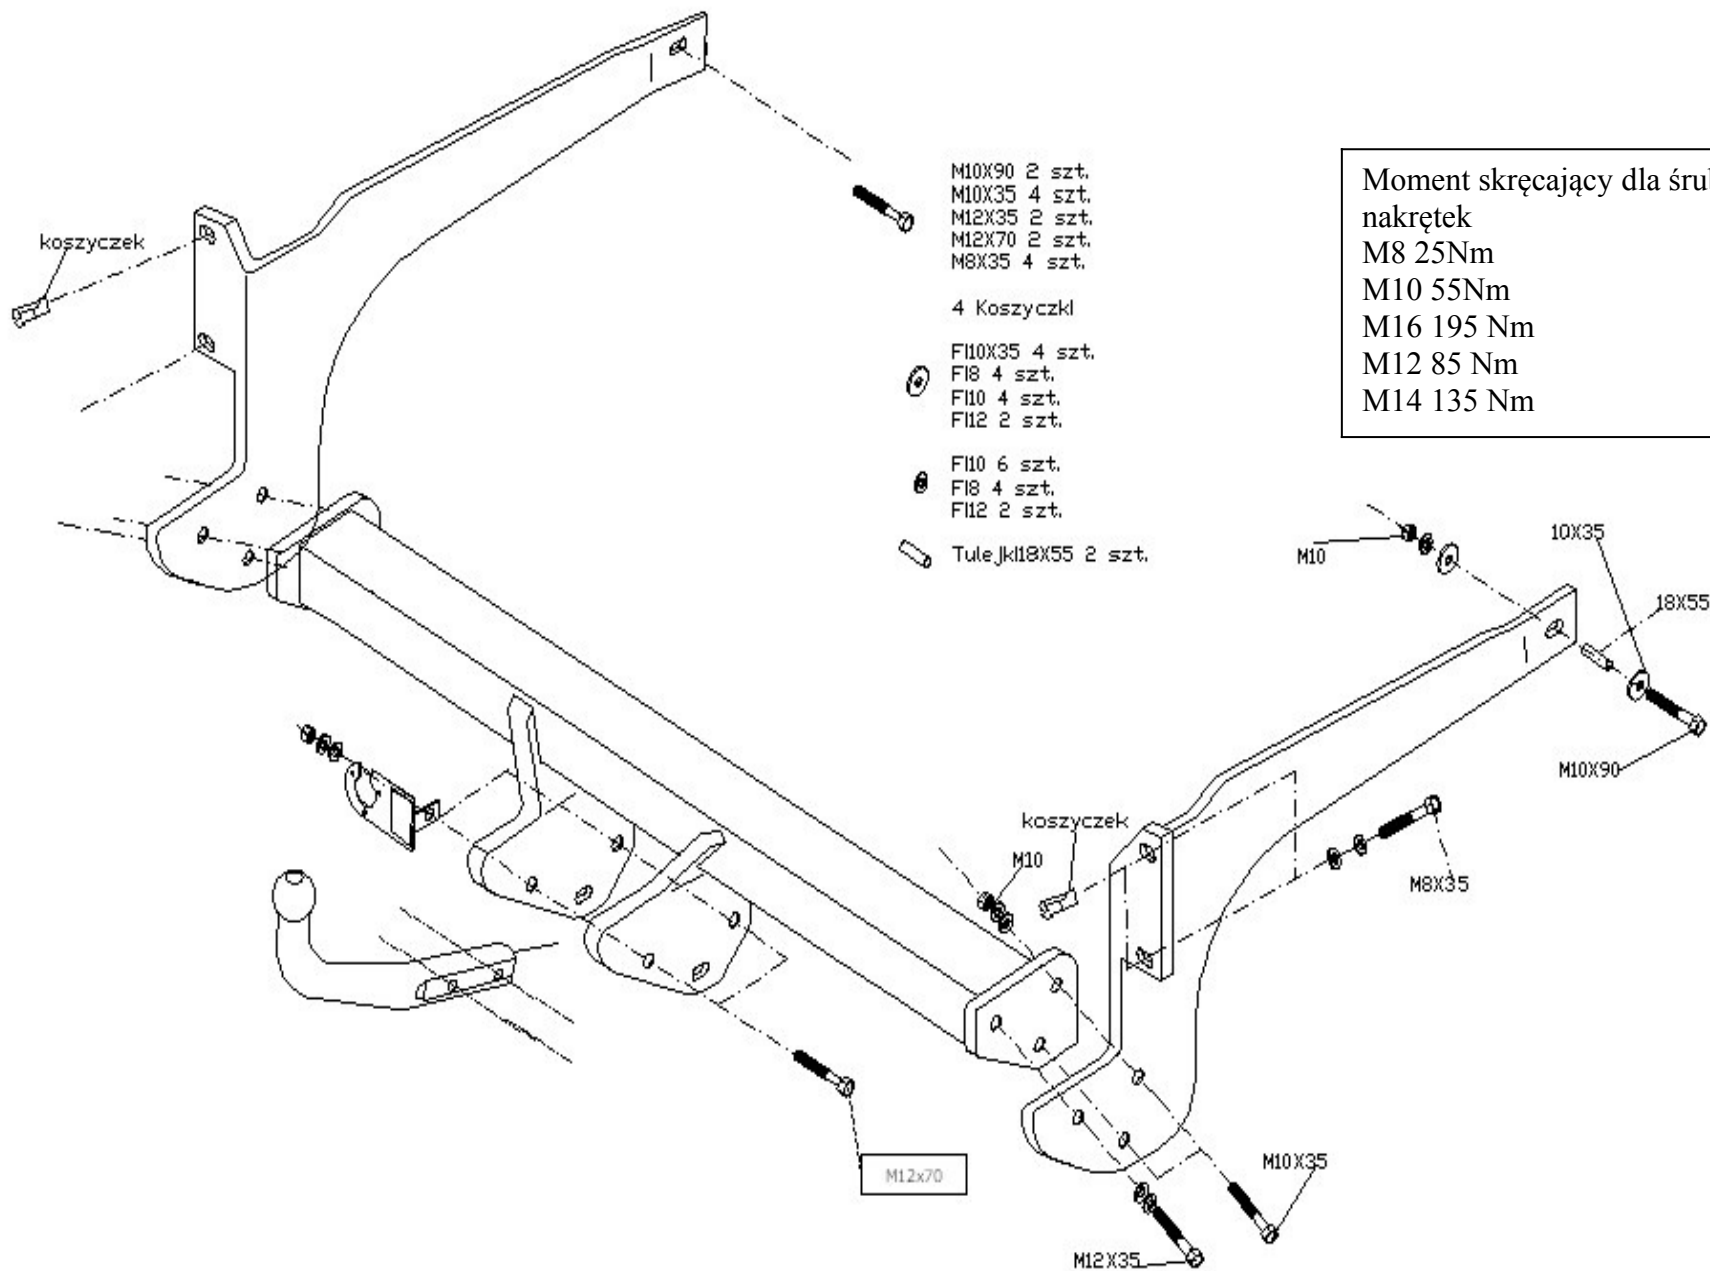

Renault Laguna I Kombi

Moment skręcający dla śrub i nakrętek
M8 25Nm
M10 55Nm
M16 195 Nm
M12 85 Nm
M14 135 Nm