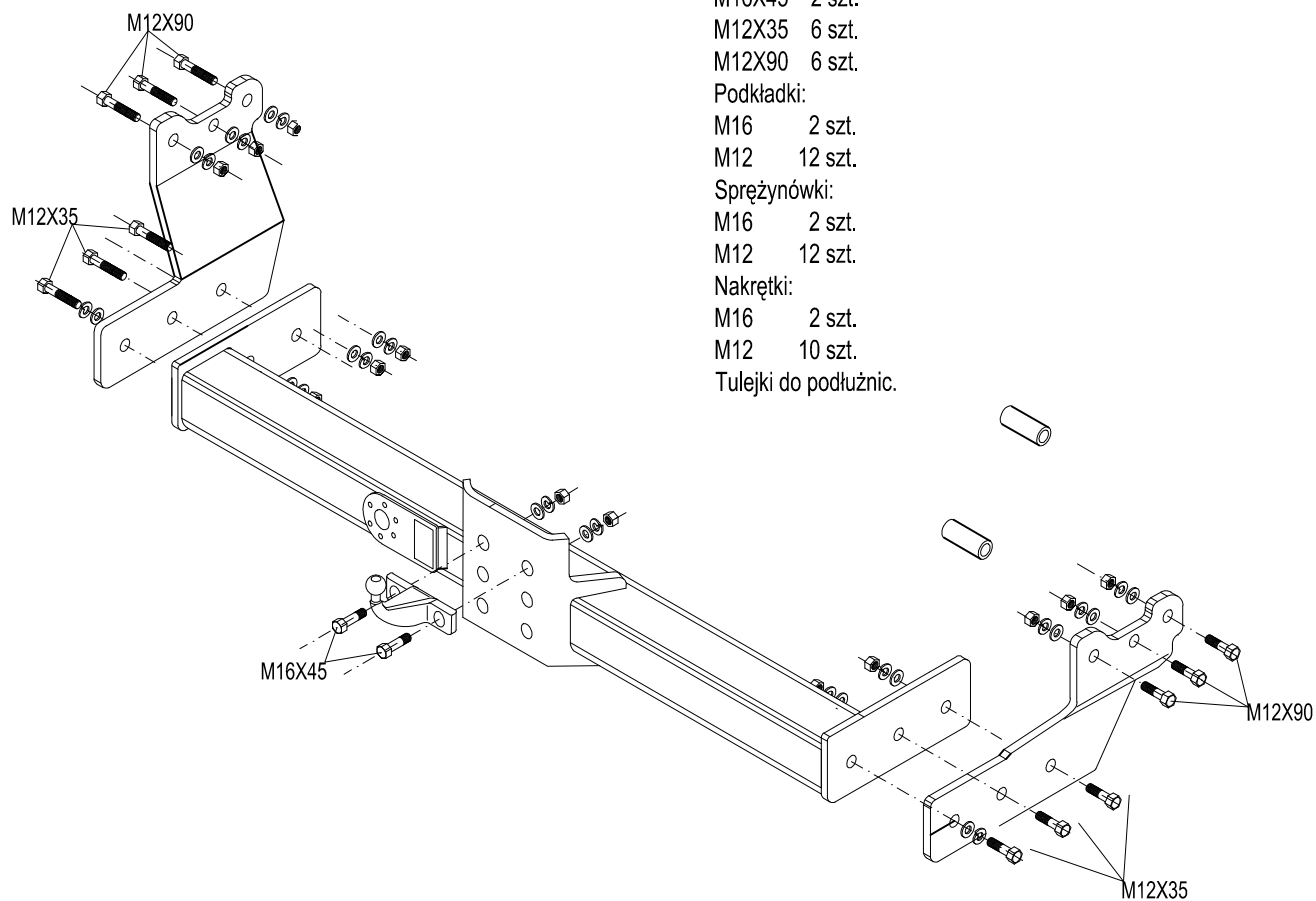

Ford Transit (wszystkie modele),  
(rok prod. od 01/1986-2000)  
NR. KAT B07295

ZESTAW ŚRUBOWY:

M16X45 2 szt.

M12X35 6 szt.

M12X90 6 szt.

Podkładki:

M16 2 szt.

M12 12 szt.

Sprężynówki:

M16 2 szt.

M12 12 szt.

Nakrętki:

M16 2 szt.

M12 10 szt.

Tulejki do podłużnic.

Moment skręcający dla śrub i nakrętek M8 25Nm; M10 55Nm; M12 85Nm; M14 135Nm ;M16 195Nm.