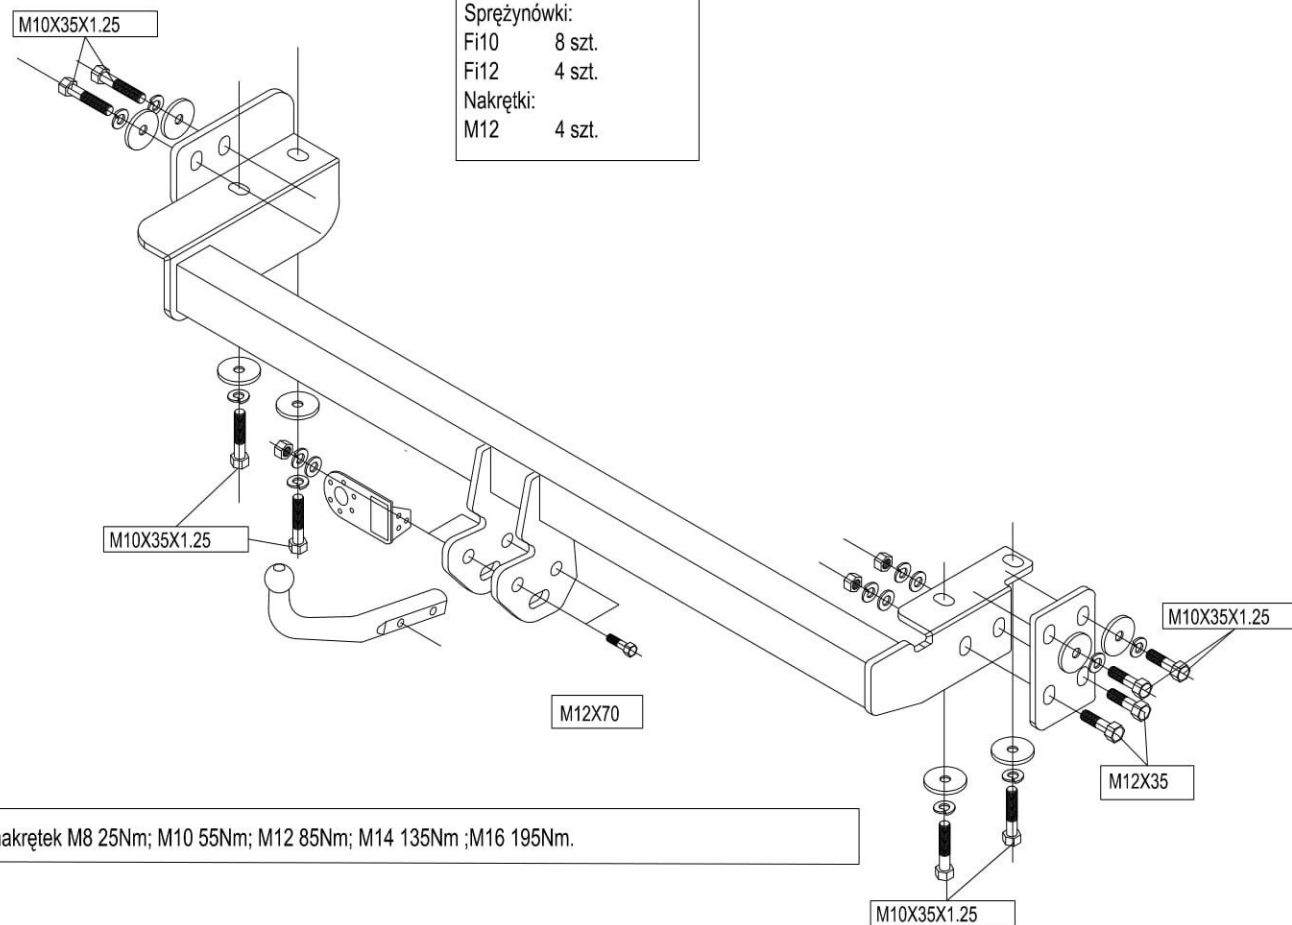

Nissan Sunny N14 (5-d)
(rok prod. 91-95)

Zestaw śrubowy:
M12X70 2 szt.
M12X35 4 szt.
M10X35X1.25 8 szt.
Podkładki:
Fi10X30 8 szt.
Fi12 4 szt.
Sprężynówki:
Fi10 8 szt.
Fi12 4 szt.
Nakrętki:
M12 4 szt.

Moment skręcający dla śrub i nakrętek M8 25Nm; M10 55Nm; M12 85Nm; M14 135Nm ;M16 195Nm.