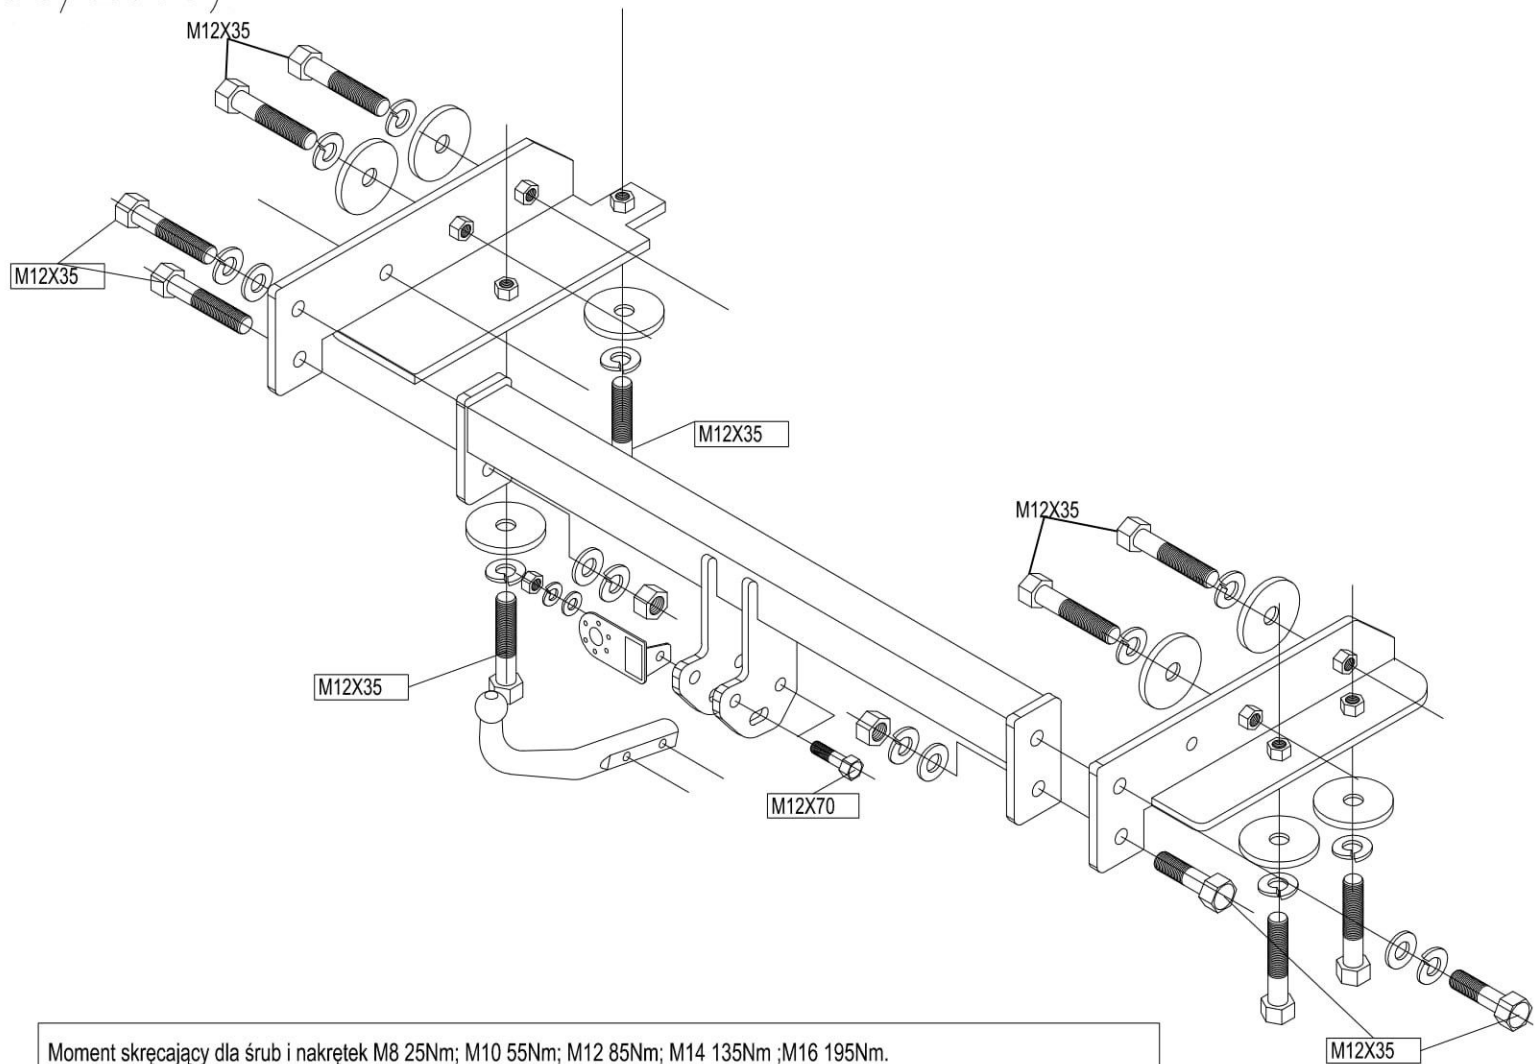

Nissan Almera (sedan),  
(rok prod.03/2000)

Moment skręcający dla śrub i nakrętek M8 25Nm; M10 55Nm; M12 85Nm; M14 135Nm ;M16 195Nm.