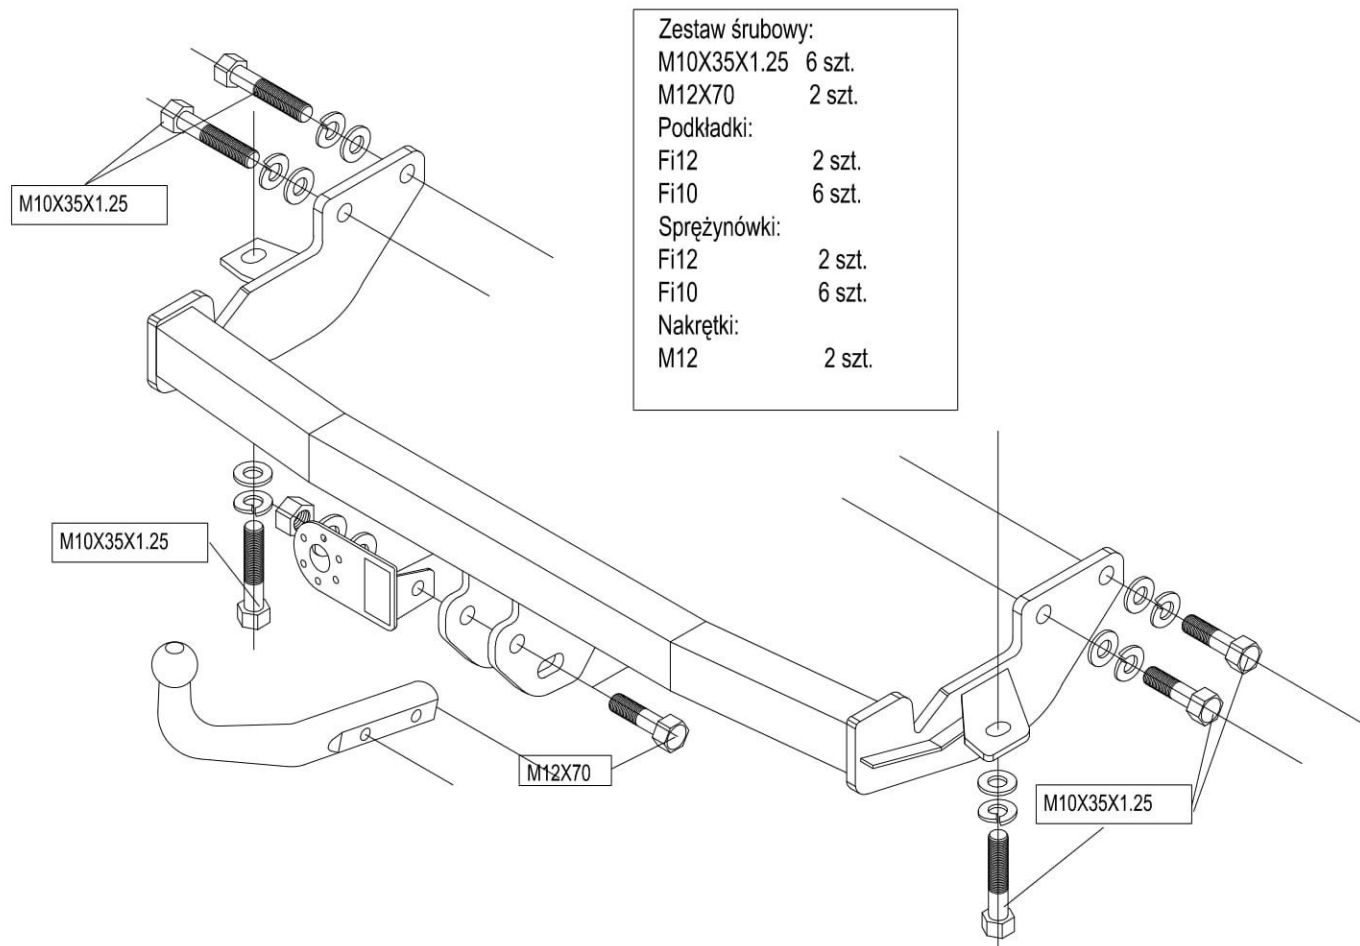

Mitsubishi Space Runner,
(rok prod.1991–1998)

Moment skręcający dla śrub i nakrętek M8 25Nm; M10 55Nm; M12 85Nm; M14 135Nm ;M16 195Nm.