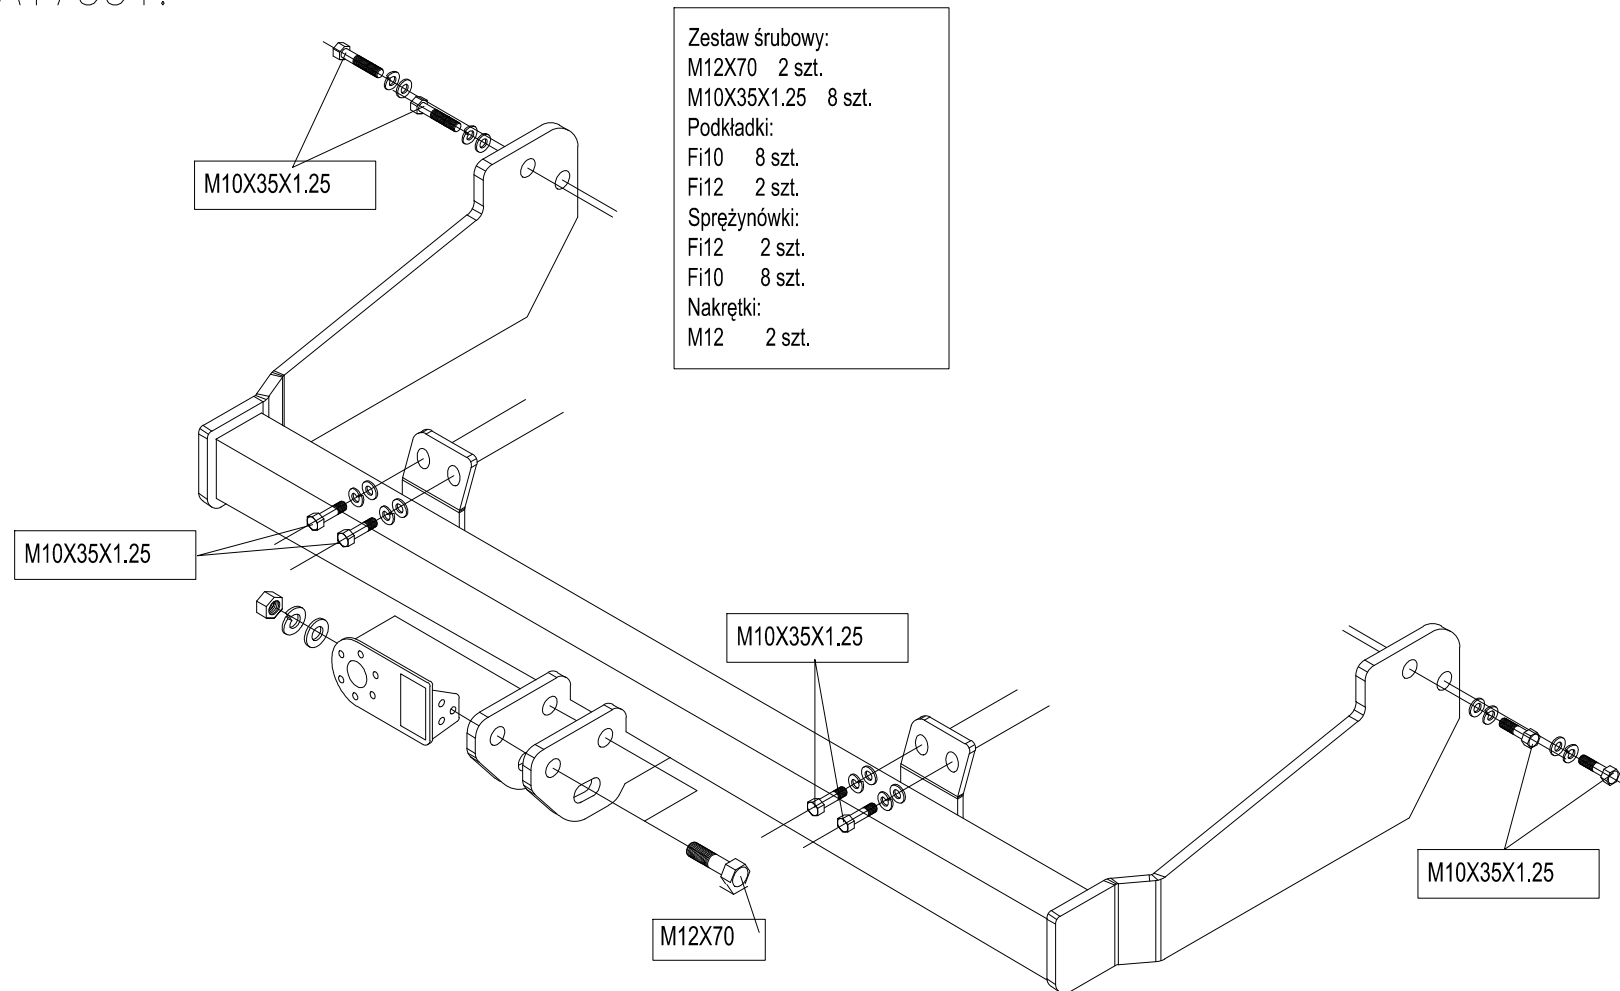

Nissan Vanette,  
(rok prod.1995-),  
Nr kat.A17551.

Moment skręcający dla śrub i nakrętek M8 25Nm; M10 55Nm; M12 85Nm; M14 135Nm ;M16 195Nm.