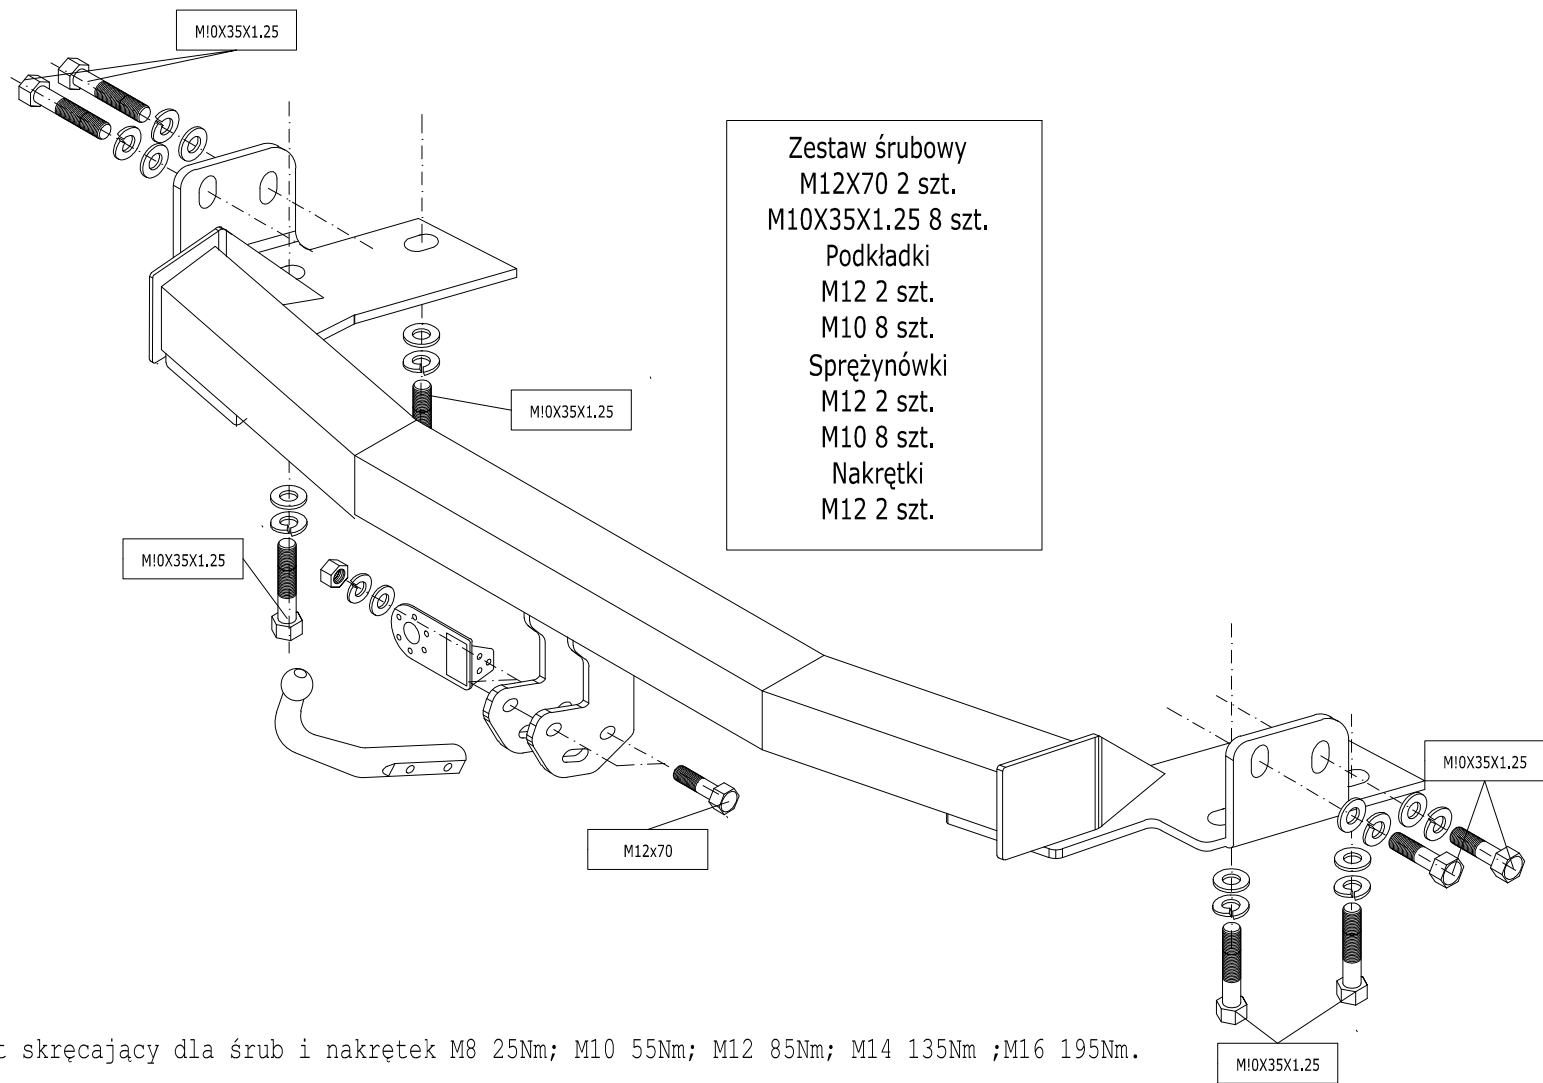

Nissan Primera P10
(Rok prod. 90-96)
Nr kat. A17 538

Moment skręcający dla śrub i nakrętek M8 25Nm; M10 55Nm; M12 85Nm; M14 135Nm ;M16 195Nm.