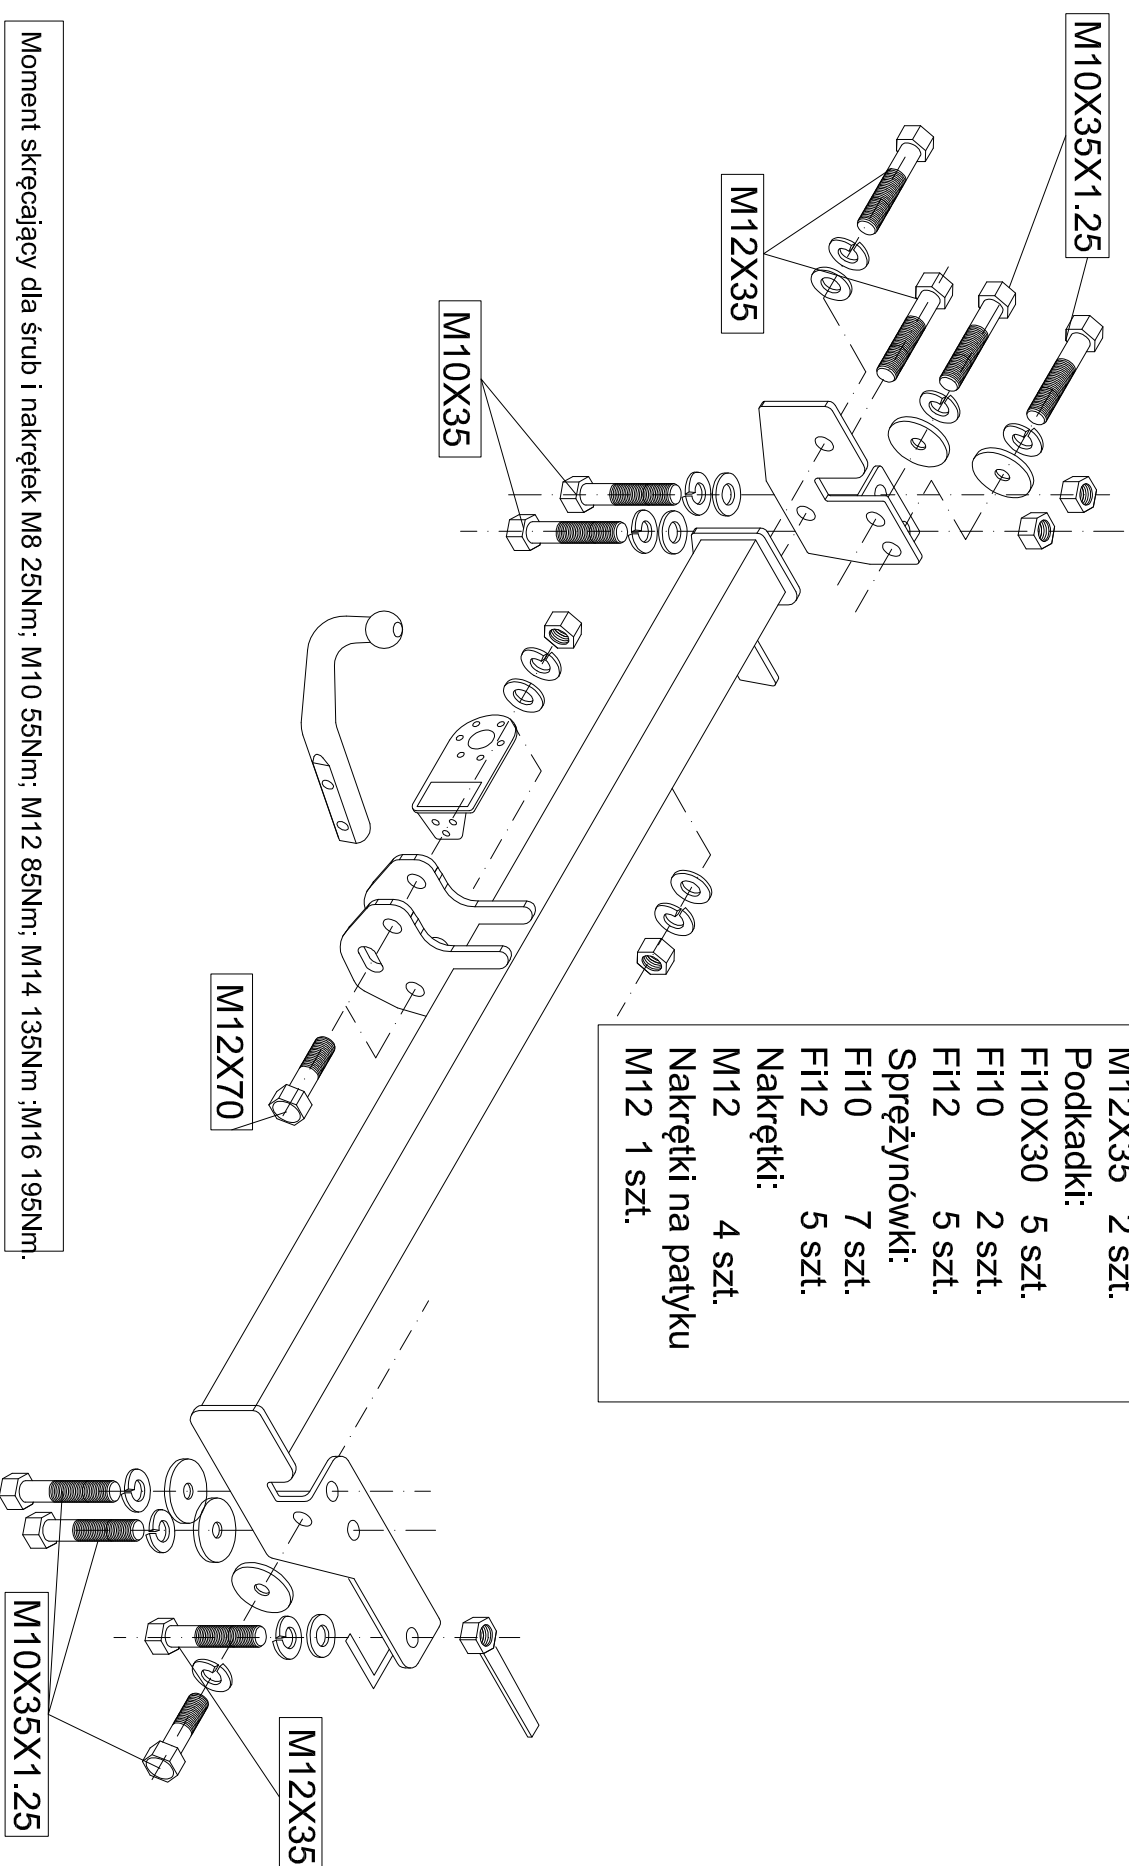

NissanMaximaQX, (rok prod. 1995-2000),

EMAK-POLY
BIZNES

Zestaw srubowy:

M12x70 2 szt.
M10X35x1.25 5 szt.
M10X35 2 szt.
M12X35 2 szt.
Podkadki:
F110X30 5 szt.
F110 2 szt.
F112 5 szt.
Sprężynówki:
F110 7 szt.
F112 5 szt.
Nakrętki:
M12 4 szt.
Nakrętki na patyku
M12 1 szt.

Moment skręcający dla śrub i nakrętek M8 25Nm; M10 55Nm; M12 85Nm; M14 135Nm ;M16 195Nm.