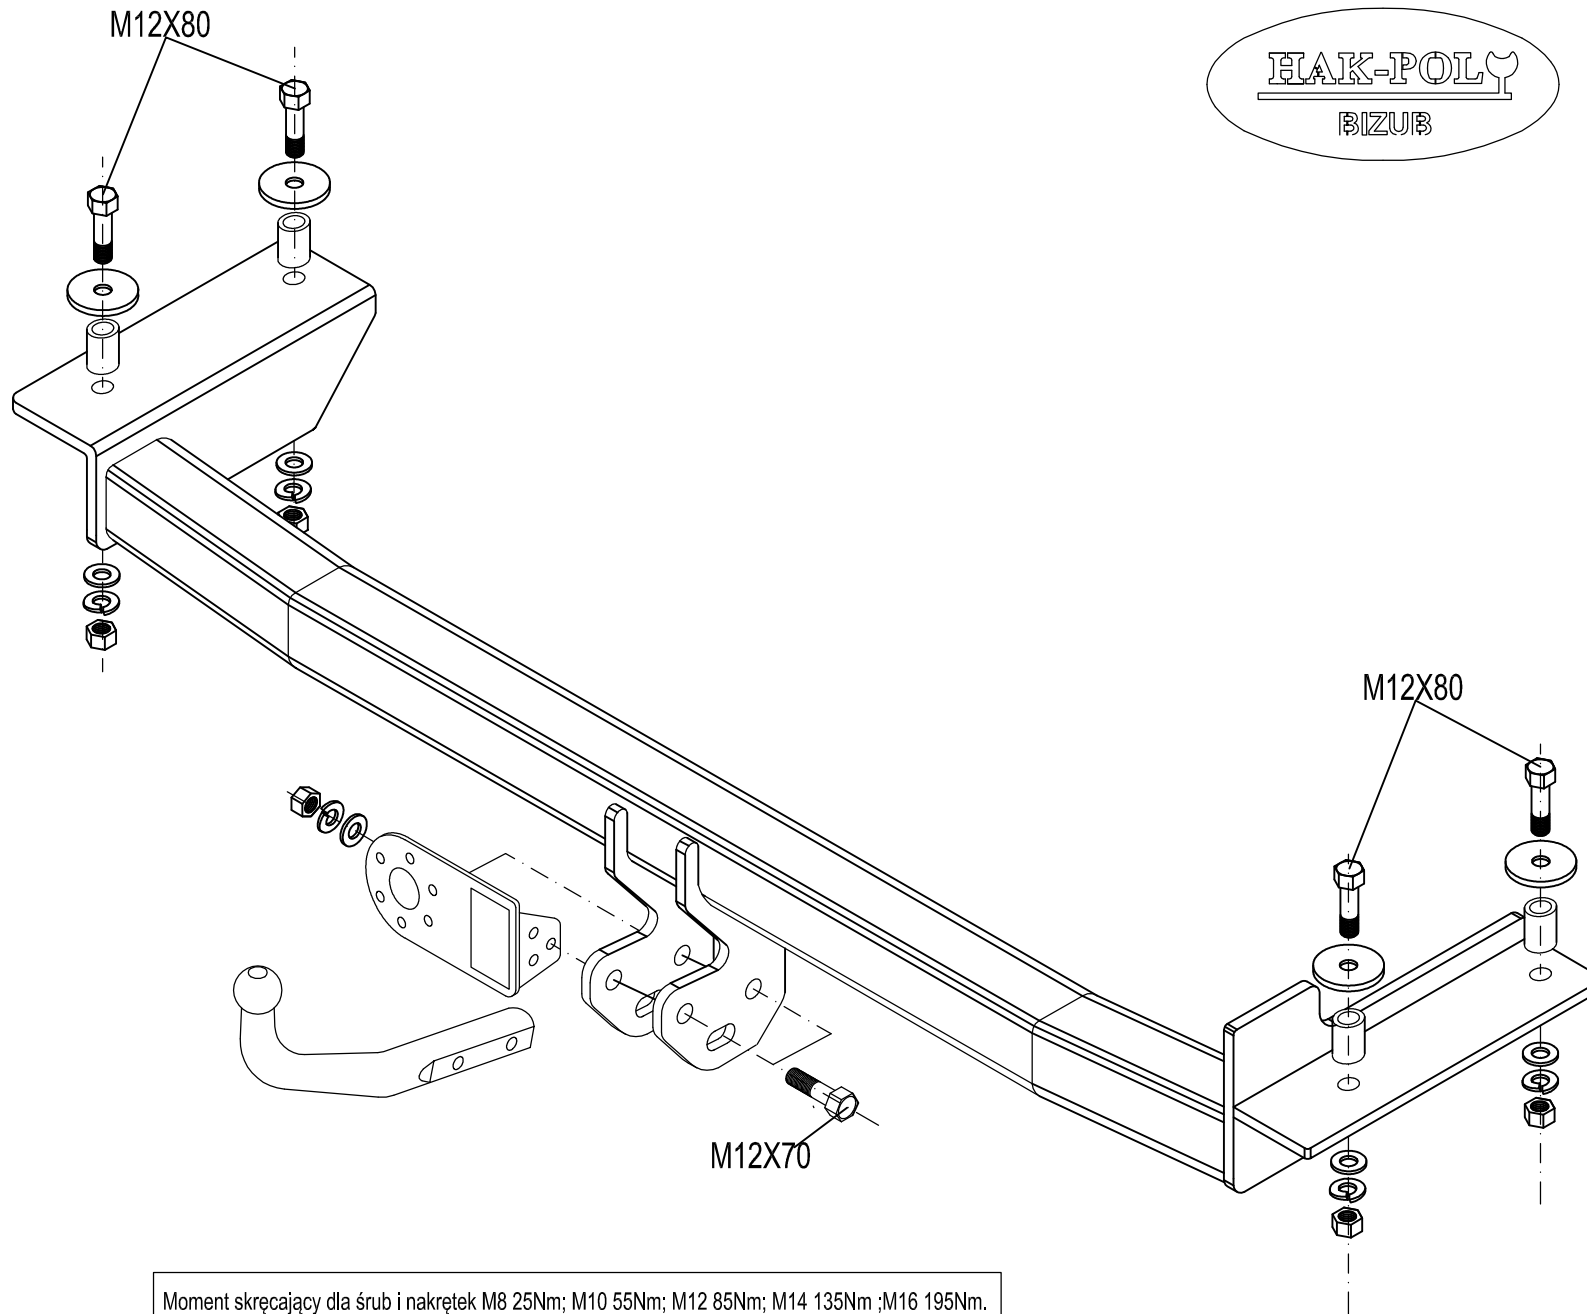

Ford Fiesta (hatchback).  
(rok prod. od 02/1996-2002).

- Zestaw śrubowy:  
M12X70 2 szt.  
M12X80 4 szt.  
Podkładki:  
Fi12X35 4 szt.  
Fi12 6 szt.  
Sprężynówki:  
Fi12 6 szt.  
Nakrętki:  
M12 6 szt.

Moment skręcający dla śrub i nakrętek M8 25Nm; M10 55Nm; M12 85Nm; M14 135Nm ;M16 195Nm.