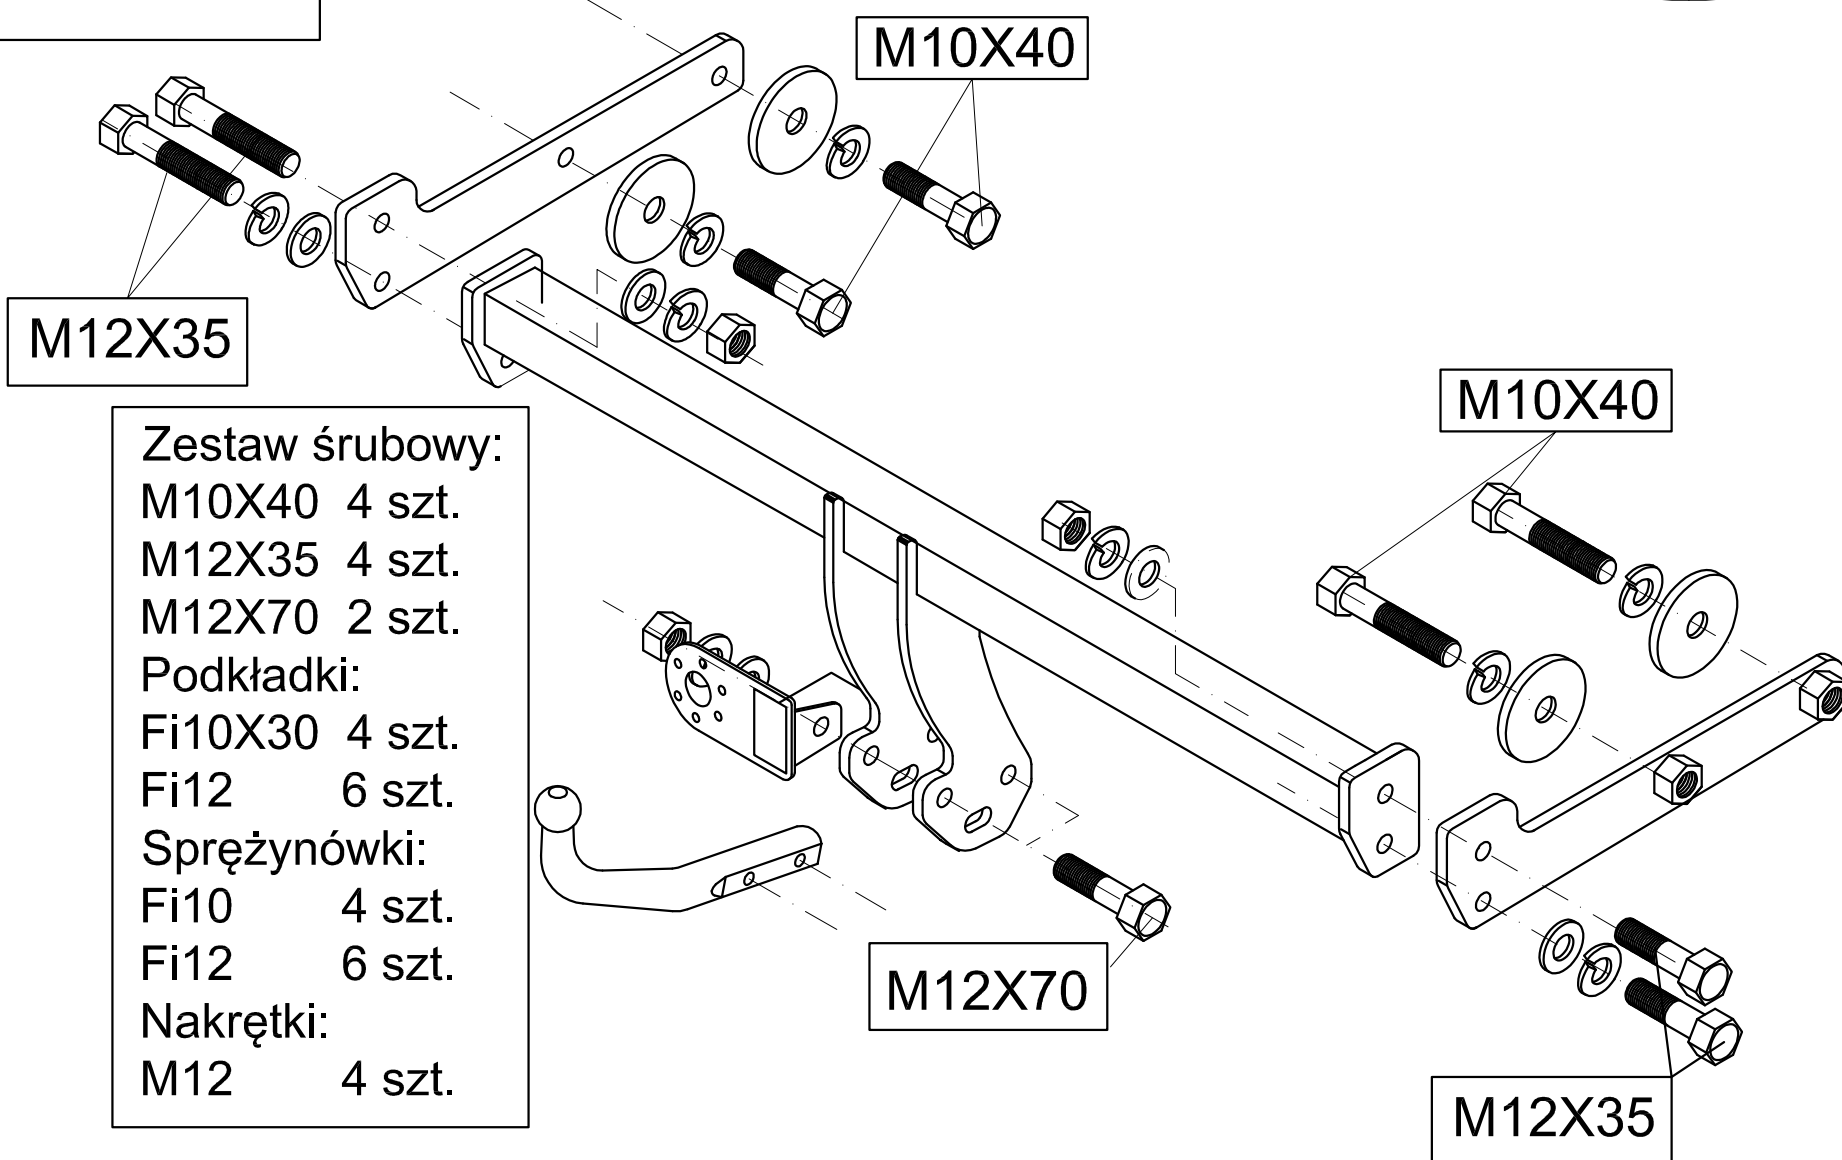

Ford Focus (htb),  
(rok prod.1998-2004),

BLAK-POLY  
BIZUB

Zestaw śrubowy:

M10X40 4 szt.

M12X35 4 szt.

M12X70 2 szt.

Podkładki:

Fi10X30 4 szt.

Fi12 6 szt.

Sprężynówki:

Fi10 4 szt.

Fi12 6 szt.

Nakrętki:

M12 4 szt.

Moment skręcający dla śrub i nakrętek M8 25Nm; M10 55Nm; M12 85Nm; M14 135Nm ;M16 195Nm.