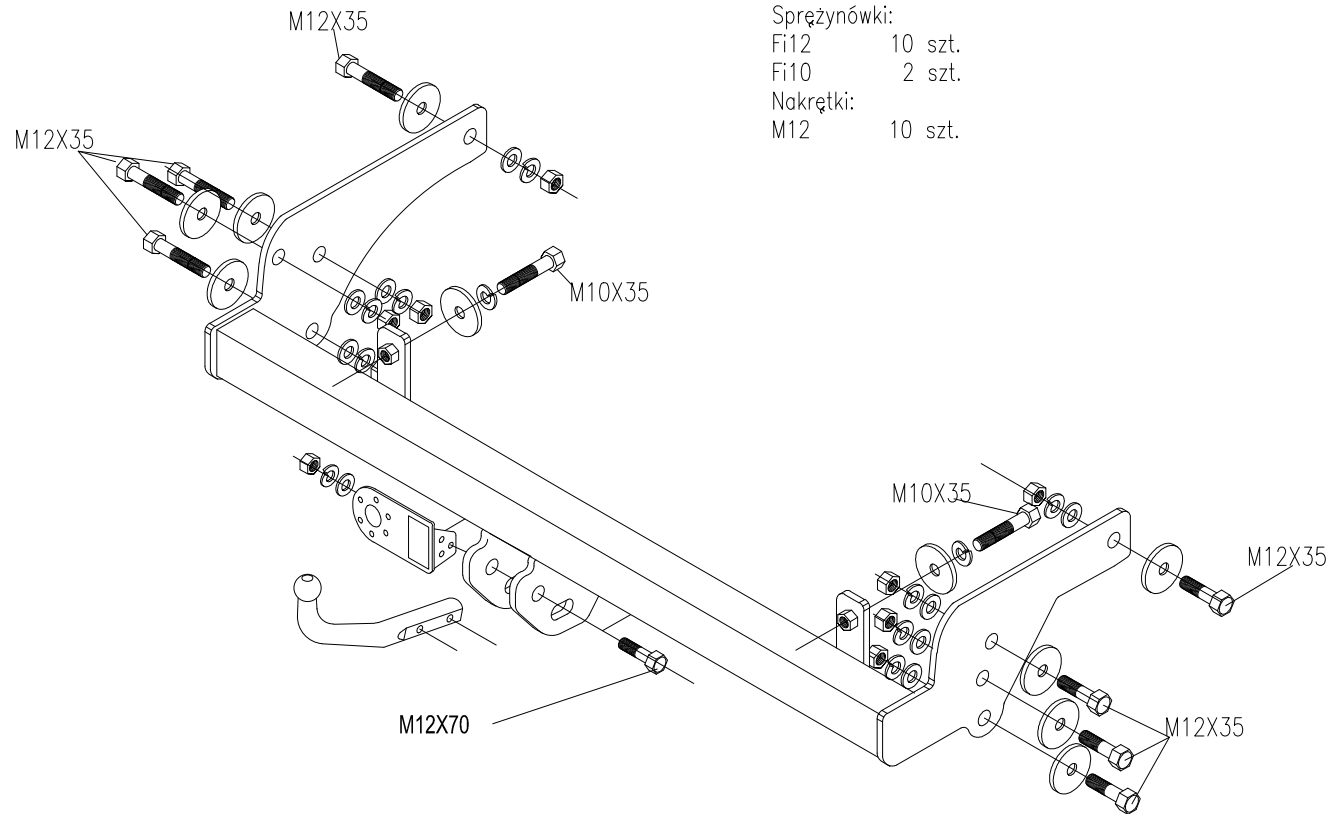

Citroen ZX (combi),
(rok prod. 1994–1999),
Nr kat. A04188

Zestaw śrubowy:

M12X70 2 szt.

M12X35 8 szt.

M10X35 2 szt.

Podkładki:

Fi12X35 8 szt.

Fi10X35 2 szt.

Fi12 10 szt.

Sprężynówki:

Fi12 10 szt.

Fi10 2 szt.

Nakrętki:

M12 10 szt.

Moment skręcający dla śrub i nakrętek M8 25Nm; M10 55Nm; M12 85Nm; M14 135Nm ;M16 195Nm.