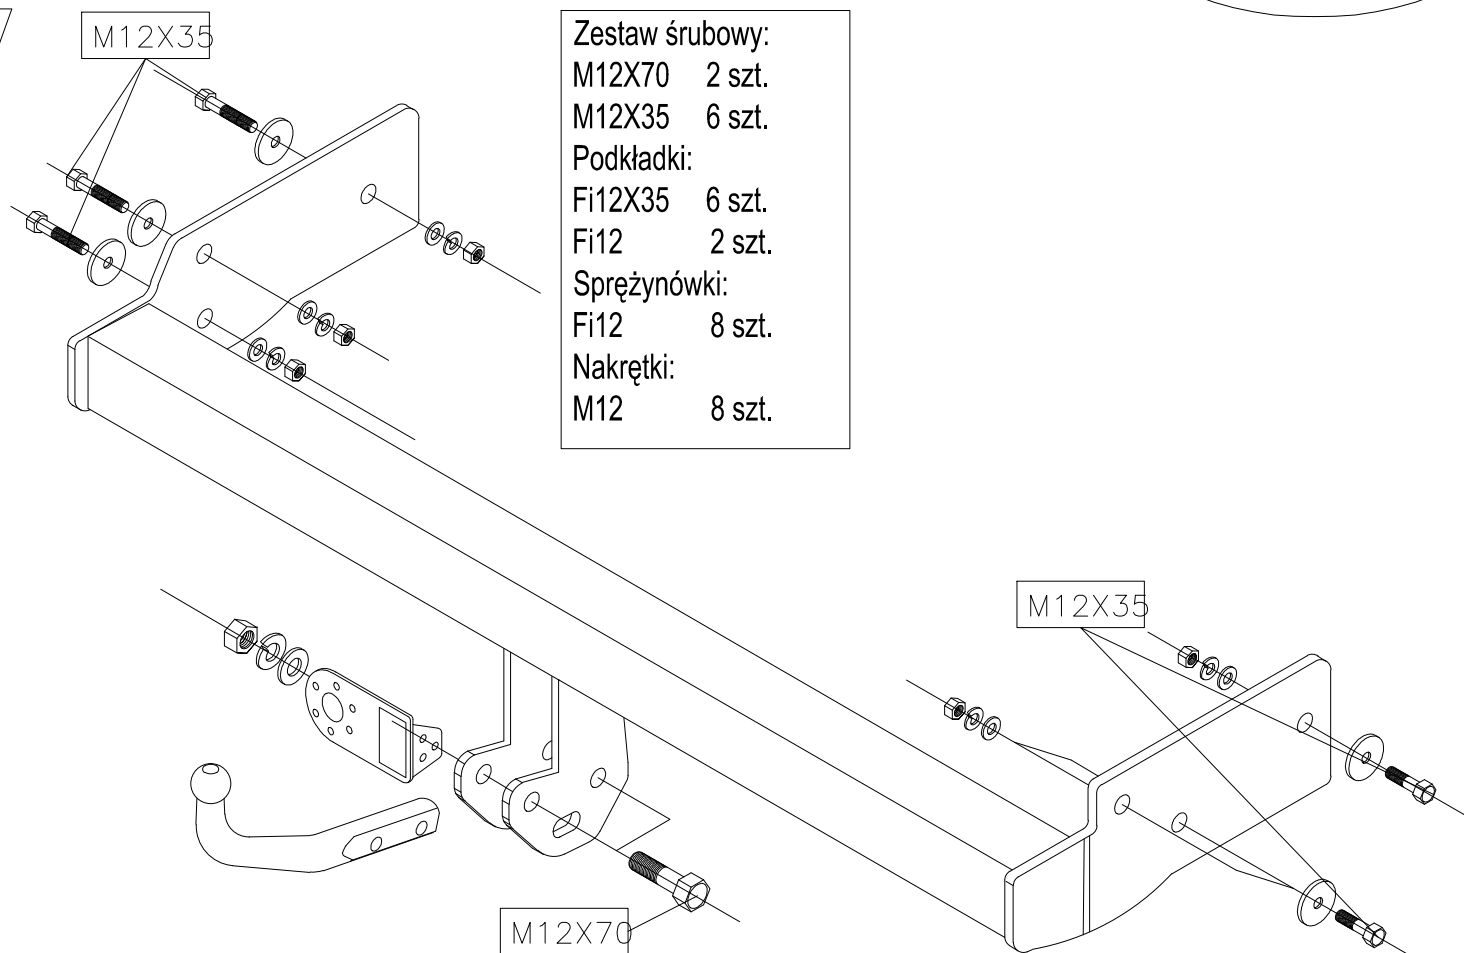

Citroen ZX (3/5-d),
(rok prod. 1991-1997),
Nr kat.A04187

Zestaw śrubowy:

M12X70 2 szt.

M12X35 6 szt.

Podkładki:

Fi12X35 6 szt.

Fi12 2 szt.

Sprężynówki:

Fi12 8 szt.

Nakrętki:

M12 8 szt.

Moment skręcający dla śrub i nakrętek M8 25Nm; M10 55Nm; M12 85Nm; M14 135Nm ;M16 195Nm.