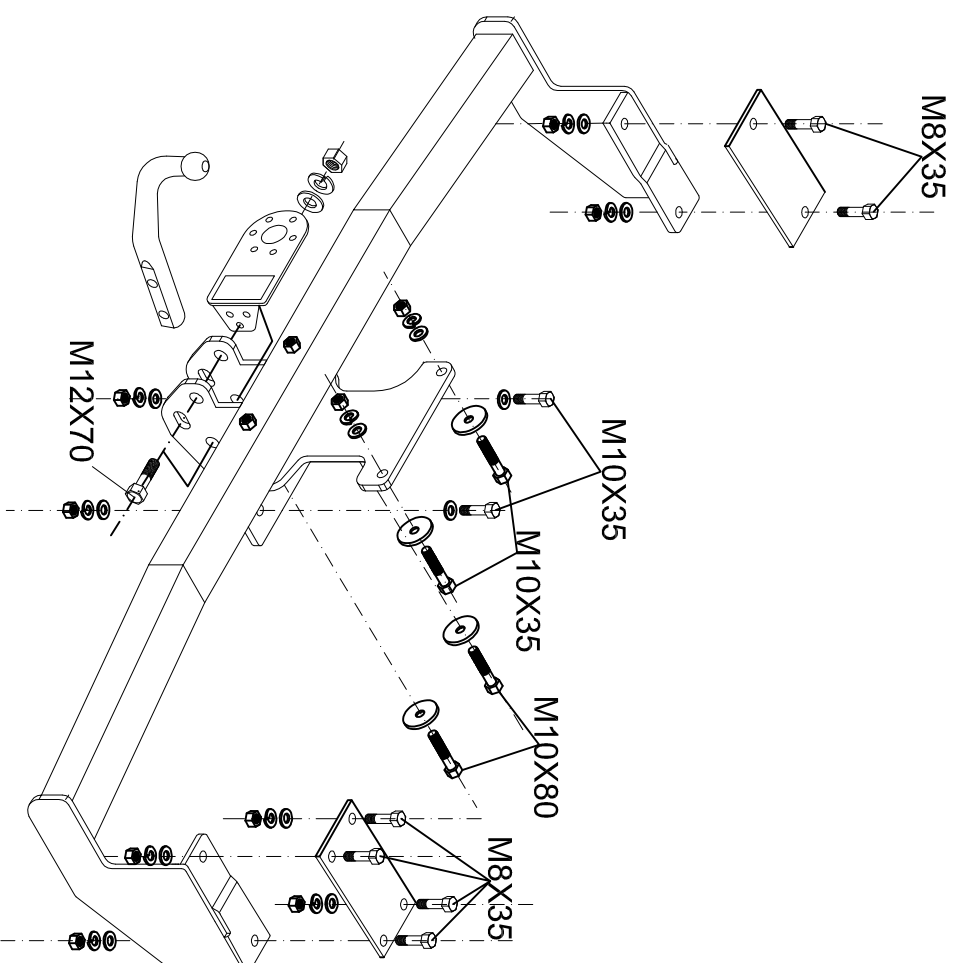

Fiat Albea,  
(rok prod. 2002-),

Moment skręcający dla śrub i nakrętek M8 25Nm; M10 55Nm; M12 85Nm; M14 135Nm ;M16 195Nm.