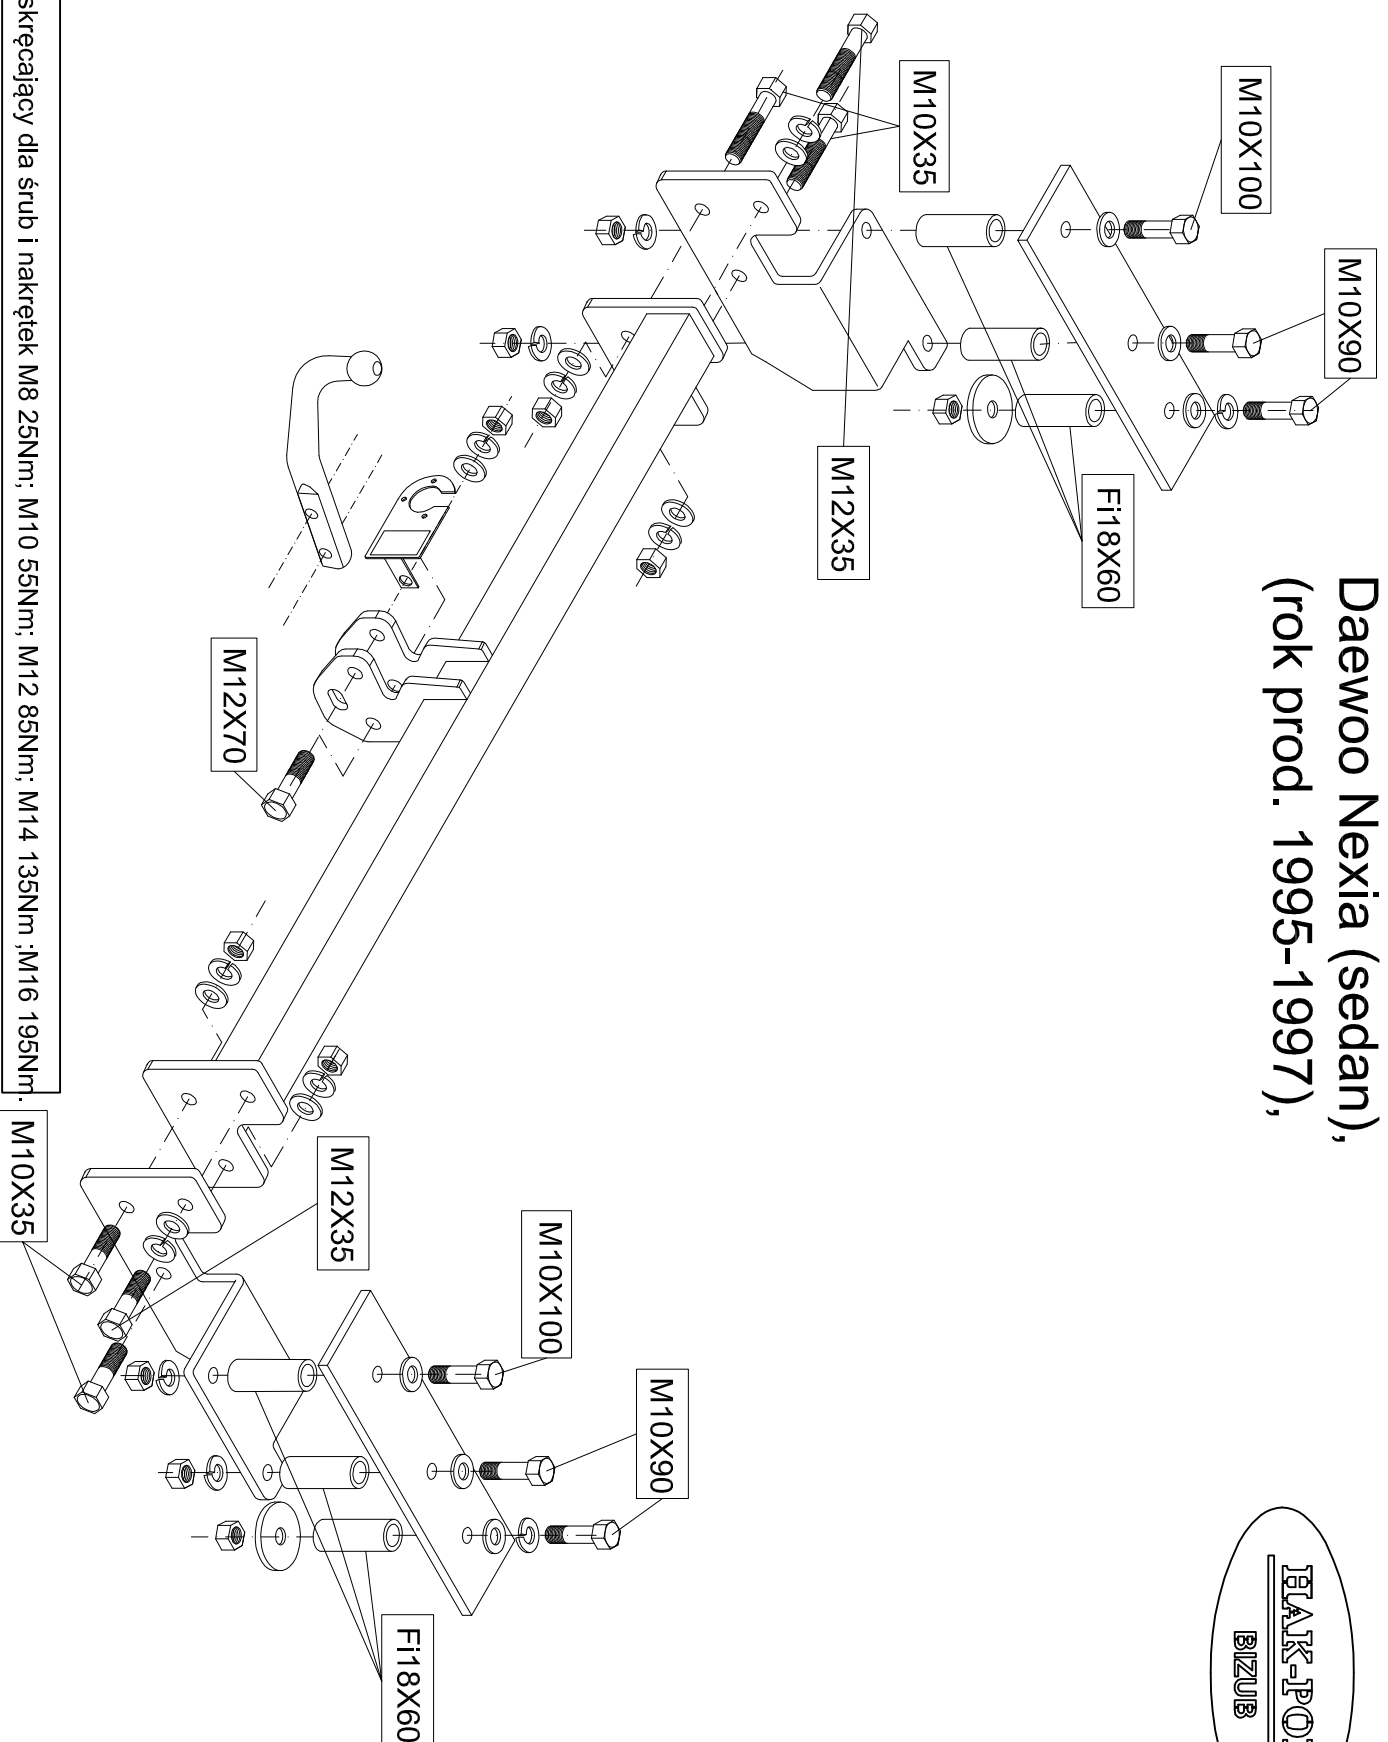

Daewoo Nexia (sedan), (rok prod. 1995-1997),

Moment skręcający dla śrub i nakrętek M8 25Nm; M10 55Nm; M12 85Nm; M14 135Nm; M16 195Nm.