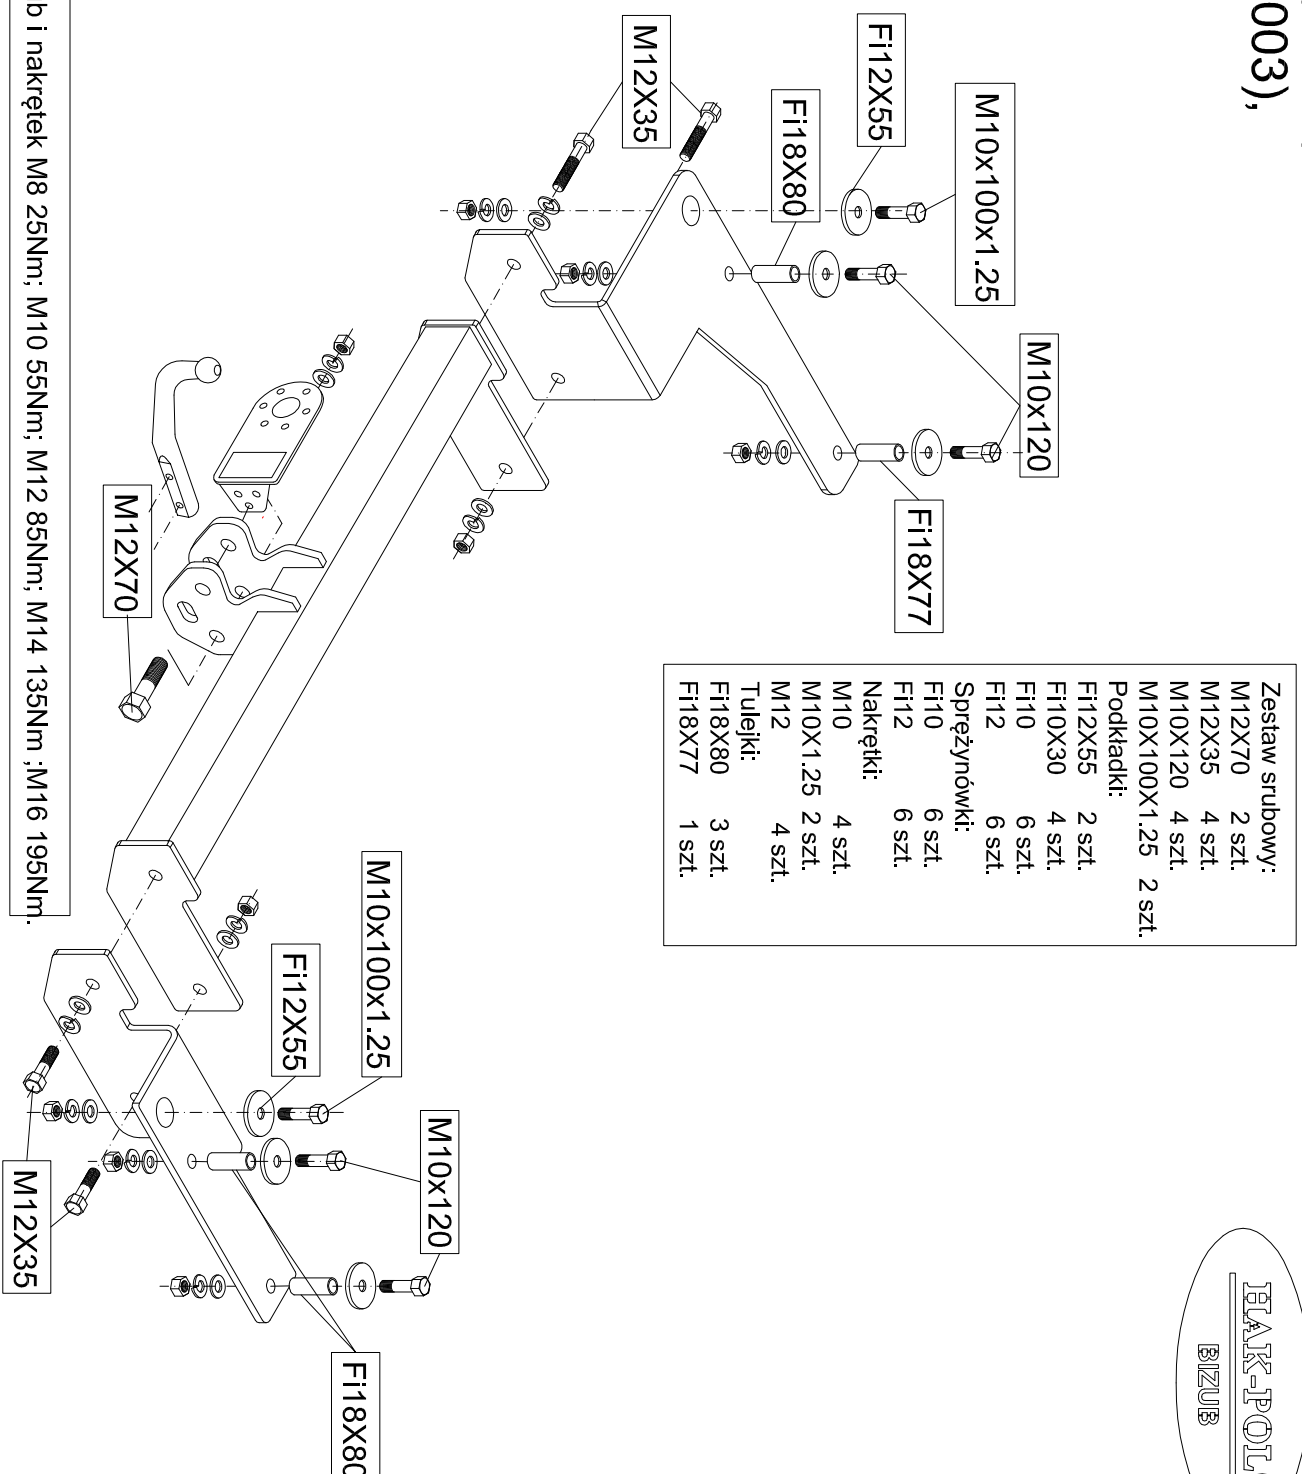

Daewoo Nubira (sedan), (rok prod. 1997-2003),

Moment skręcający dla śrub i nakrętek M8 25Nm; M10 55Nm; M12 85Nm; M14 135Nm ;M16 195Nm.