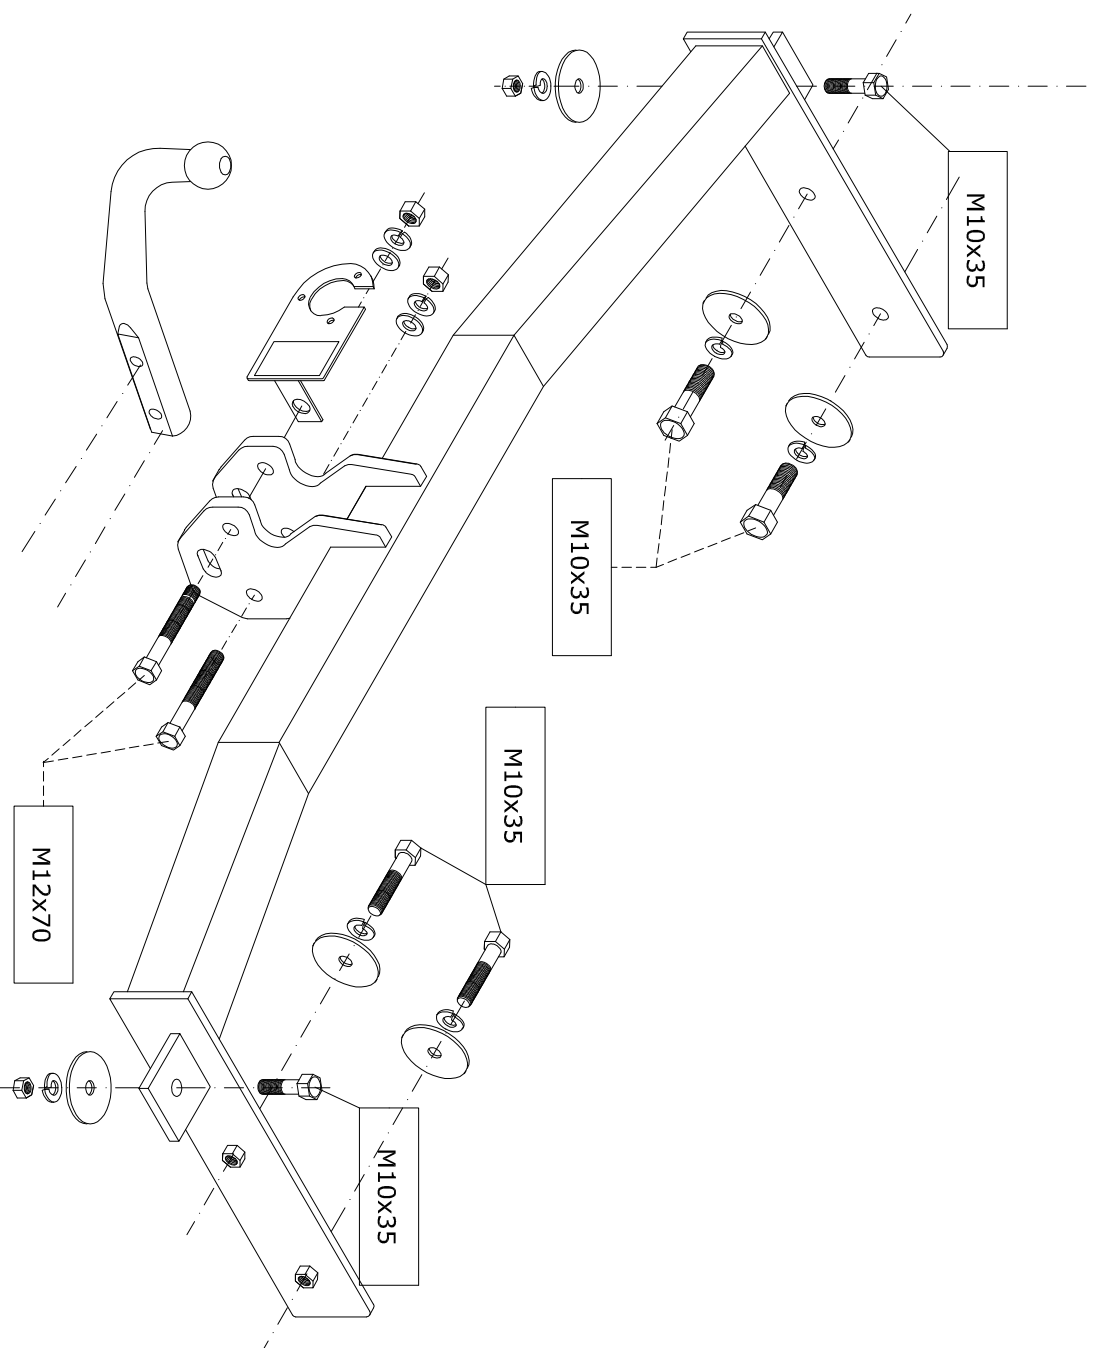

Volkswagen Golf III (combi)
(rok prod. 08/1993-03/1998),

Moment skręcający dla śrub i nakrętek M8 25Nm; M10 55Nm; M12 85Nm; M14 135Nm ;M16 195Nm.